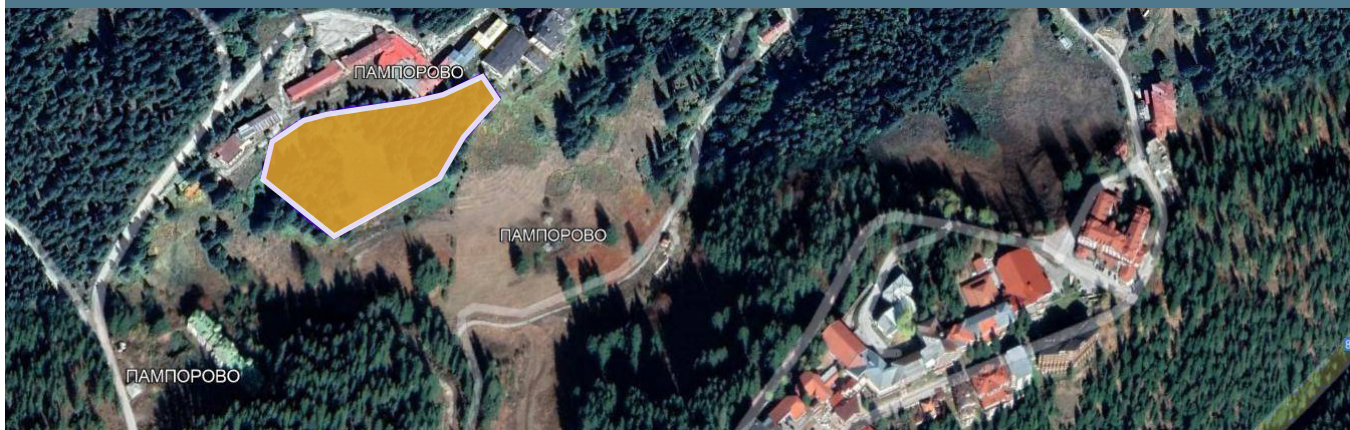

## ЛОКАЦИЯ НА ПАРЦЕЛА

Разположен в централната част на курорта до ски пистите

В близост до хотел „Евридика“

## ЗА ПАМПОРОВО

Един от най-предпочитаните курорти сред български и чуждестранни туристи.

Разположен на 1650 м надморска височина, в подножието на връх Снежанка.

Оборудван с модерни лифтови съоръжения и машини за снегообработка и оптимално снежно покритие.